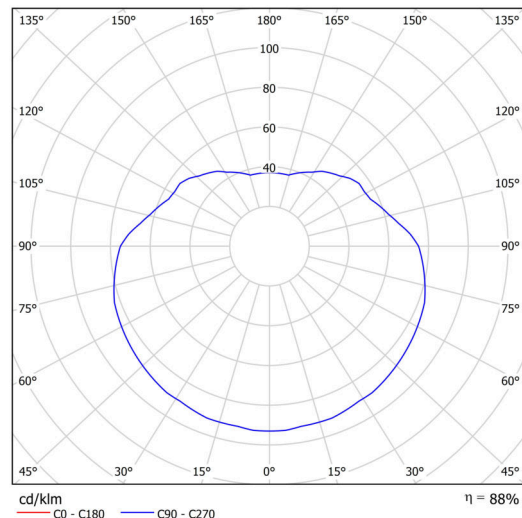

ISIS P3 PM-M

Kód produktu: ISI63730

Typ: Z11/PM3M/a1 C*

Krátký popis svítidla: Černé závěsné žárovkové svítidlo ON/OFF a matované PMMA stínidlo.

Technické

Typy svítidel	Klasické on/off
Typ montáže	závěsné - tyč
Materiál základny	ocel
Materiál stínidla	opálový polymethylmetakrylát
Barva základny	černá Ral9005
Barva stínidla	bílá
Držení stínidla	ocelový držák
Umístění montáže	strop
Šířka	400 mm
Délka	400 mm
Výška	400 mm
Průměr	ø 400 mm
Délka závěsu	200 mm
Montážní otvor	není
Kabelový vstup	není
Rázová pevnost	IK06
Provozní teplota	od -20°C do +30°C

Elektrické

Typ napětí	AC
Napětí AC	220 - 240 V
Příkon	40 W
Stupeň krytí	IP40
Objímka	E27
Svorkovnice	není

Světelné

Fotobiologická bezpečnost svítidla dle EN 62471 (Blue light hazard)	Risk group 0

Eulum data pro výpočtové programy jsou k dispozici na www.osmont.cz.