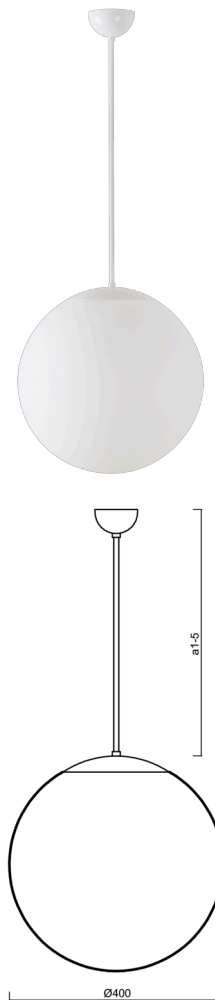

ISIS P3 PM-M

Kód produktu: ISI63727

Typ: Z11/PM3M/a3 B*

Krátký popis svítidla: Bílé závěsné žárovkové svítidlo ON/OFF a matované PMMA stínidlo.

Technické

Typy svítidel	Klasické on/off
Typ montáže	závěsné - tyč
Materiál základny	ocel
Materiál stínidla	opálový polymethylmetakrylát
Barva základny	bílá Ral9003
Barva stínidla	bílá
Držení stínidla	ocelový držák
Umístění montáže	strop
Šířka	400 mm
Délka	400 mm
Výška	400 mm
Průměr	ø 400 mm
Délka závěsu	600 mm
Montážní otvor	není
Kabelový vstup	není
Rázová pevnost	IK06
Provozní teplota	od -20°C do +30°C

Elektrické

Typ napětí	AC
Napětí AC	220 - 240 V
Příkon	40 W
Stupeň krytí	IP40
Objímka	E27
Svorkovnice	není

Světelné

Fotobiologická bezpečnost svítidla dle EN 62471 (Blue light hazard)	Risk group 0

Eulum data pro výpočtové programy jsou k dispozici na www.osmont.cz.