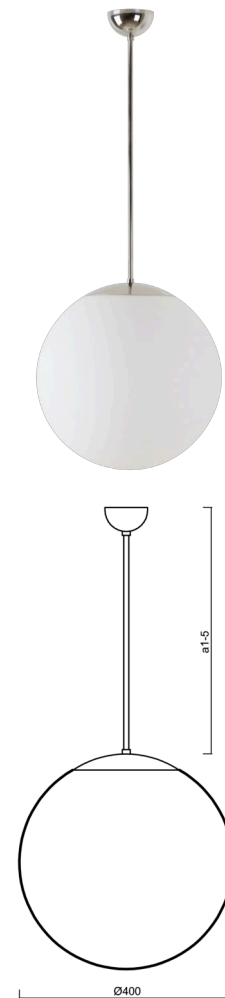

ISIS P3 PM-M

Kód produktu: ISI60935

Typ: LED-5L06E600Z11/PM3M/a1 NK3HST NL 4K#

Krátký popis svítidla: Nerez leštěné závěsné LED svítidlo nouzové kombinované (s automatickým testováním) a matované PMMA stínidlo. Tyčový závěs o délce 20 cm.

Technické

Typy svítidel	Nouzové kombinované SELFTEST
Typ montáže	závěsné - tyč
Materiál základny	nerez ocel
Materiál stínidla	opálový polymethylmetakrylát
Barva základny	nerez leštěná
Barva stínidla	bílá
Držení stínidla	ocelový držák
Umístění montáže	strop
Šířka	400 mm
Délka	400 mm
Výška	400 mm
Délka závěsu	200 mm
Montážní otvor	není
Kabelový vstup	není
Rázová pevnost	IK06
Provozní teplota	od -20°C do +30°C

Elektrické

Příkon	27 W
Stupeň krytí	IP40
Objímka	LED modul
Typ baterií	LiFePO4
Čas nouze	3 hod
SELFTEST	ano
Svorkovnice	není

Světelné

Světelný tok svítidla	4070 lm
Světelný tok zdroje	4630 lm
Světelný tok zdroje v nouzovém režimu	200 lm
Teplota	4000 K
Životnost LED L80/B10	100000 hod
CRI	Ra80
MacAdam	3
Fotobiologická bezpečnost svítidla dle EN 62471 (Blue light hazard)	Risk group 0

Eulum data pro výpočtové programy jsou k dispozici na www.osmont.cz.