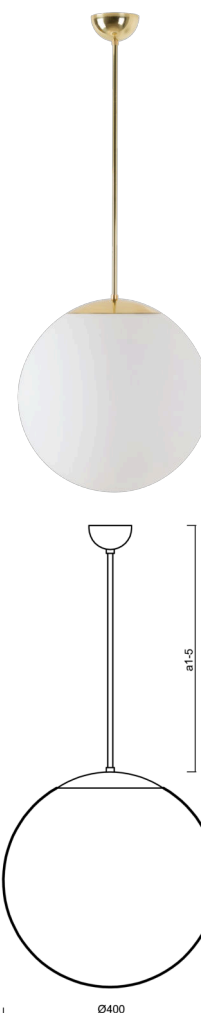

ISIS P3 PM-M

Kód produktu: ISI60434

Typ: LED-5L06E600Z11/PM3M/a5 NK3HST MS 3K#

Krátký popis svítidla: Mosazné závěsné LED svítidlo nouzové kombinované (s automatickým testováním) a matované PMMA stínidlo. Tyčový závěs o délce 100 cm.

Technické

Typy svítidel	Nouzové kombinované SELFTEST
Typ montáže	závěsné - tyč
Materiál základny	Mosaz
Materiál stínidla	opálový polymethylmetakrylát
Barva základny	mosaz leštěná
Barva stínidla	bílá
Držení stínidla	ocelový držák
Umístění montáže	strop
Šířka	400 mm
Délka	400 mm
Výška	400 mm
Délka závěsu	1000 mm
Montážní otvor	není
Kabelový vstup	není
Rázová pevnost	IK06
Provozní teplota	od -20°C do +30°C

Elektrické

Příkon	27 W
Stupeň krytí	IP40
Objímka	LED modul
Typ baterií	LiFePO4
Čas nouze	3 hod
SELFTEST	ano
Svorkovnice	není

Světelné

Světelný tok svítidla	3910 lm
Světelný tok zdroje	4440 lm
Světelný tok zdroje v nouzovém režimu	200 lm
Teplota	3000 K
Životnost LED L80/B10	100000 hod
CRI	Ra80
MacAdam	3
Fotobiologická bezpečnost svítidla dle EN 62471 (Blue light hazard)	Risk group 0

Eulum data pro výpočtové programy jsou k dispozici na www.osmont.cz.