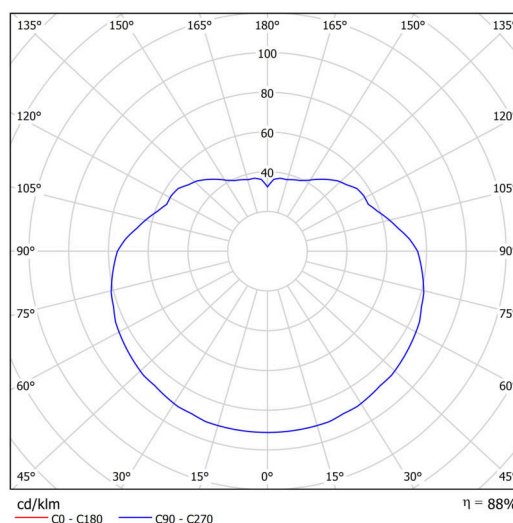

ISIS P3 PM-M

Kód produktu: ISI60434

Typ: LED-5L06E600Z11/PM3M/a5 NK3HST MS 3K#

Krátký popis svítidla: Mosazné závěsné LED svítidlo nouzové kombinované (s automatickým testováním) a matované PMMA stínidlo. Tyčový závěs o délce 100 cm.

Technické

Typy svítidel	Nouzové kombinované SELFTEST
Typ montáže	závěsné - tyč
Materiál základny	Mosaz
Materiál stínidla	opálový polymethylmetakrylát
Barva základny	mosaz leštěná
Barva stínidla	bílá
Držení stínidla	ocelový držák
Umístění montáže	strop
Šířka	400 mm
Délka	400 mm
Výška	400 mm
Délka závěsu	1000 mm
Montážní otvor	není
Kabelový vstup	není
Rázová pevnost	IK06
Provozní teplota	od -20°C do +30°C

Elektrické

Příkon	27 W
Stupeň krytí	IP40
Objímka	LED modul
Typ baterií	LiFePO4
Čas nouze	3 hod
SELFTEST	ano
Svorkovnice	není

Světelné

Světelný tok svítidla	3910 lm
Světelný tok zdroje	4440 lm
Světelný tok zdroje v nouzovém režimu	200 lm
Teplota	3000 K
Životnost LED L80/B10	100000 hod
CRI	Ra80
MacAdam	3
Fotobiologická bezpečnost svítidla dle EN 62471 (Blue light hazard)	Risk group 0

Eulum data pro výpočtové programy jsou k dispozici na www.osmont.cz.