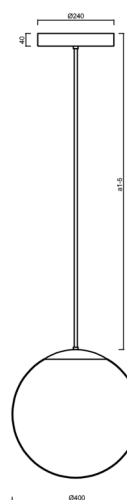

ISIS P3 PM HP

Kód produktu: ISI72130

Typ: LED-5L08E850Z11/PM3/a1/NK1W NL 3K#

Krátký popis svítidla: Nerez leštěné závěsné vysokovýkonné LED svítidlo nouzové kombinované a PMMA stínidlo. Tyčový závěs o délce 20 cm.

Technické

Typy svítidel	Nouzové kombinované
Typ montáže	závěsné - tyč
Materiál základny	nerez ocel
Materiál stínidla	lesklý polymethylmetakrylát
Barva základny	nerez leštěná
Barva stínidla	bílá
Držení stínidla	ocelový držák
Umístění montáže	strop
Šířka	400 mm
Délka	400 mm
Výška	400 mm
Průměr	ø 400 mm
Délka závěsu	200 mm
Montážní otvor	3xø5mm
Kabelový vstup	2xø16mm
Energetická třída	D
Rázová pevnost	IK06
Provozní teplota	od 0°C do +30°C

Elektrické

Příkon	52 W
Stupeň krytí	IP40
Objemka	LED modul
Typ baterií	NiCd
Čas nouze	3 hod
SELFTEST	ne
Svorkovnice	zacvakávací
Počet svítidel na jistič B10A	12 ks
Počet svítidel na jistič B16A	20 ks
Počet svítidel na jistič C10A	22 ks
Počet svítidel na jistič C16A	36 ks

Světelné

Světelný tok svítidla	7300 lm
Světelný tok zdroje	8290 lm
Světelný tok zdroje v nouzovém režimu	170 lm
Měrný výkon	140 lm/W
Teplota	3000 K
Životnost LED L80/B10	100000 hod
CRI	Ra80
MacAdam	3
Fotobiologická bezpečnost svítidla dle EN 62471 (Blue light hazard)	Risk group 0