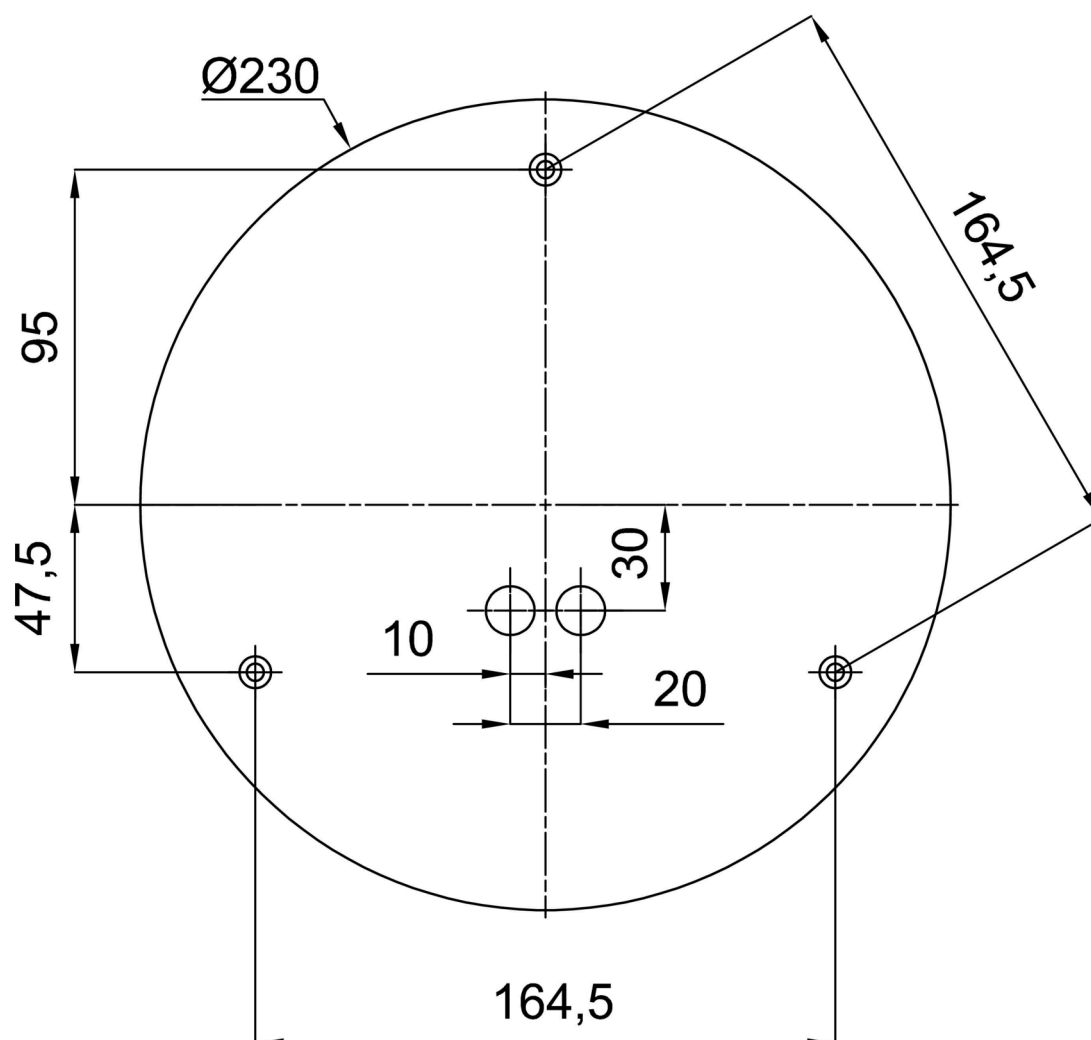

TECHNICKÝ LIST

Eulum data pro výpočtové programy jsou k dispozici na
www.osmont.cz.

Logistické

EAN	8591728044879
Hmotnost NTTO	3.2 Kg
Hmotnost BTTO	4.3 Kg
Počet kartonů	2 ks
Objem balení	0.081 m³
Balení 1 šířka	0.405 m
Balení 1 délka	0.405 m
Balení 1 výška	0.41 m
Záruka*	60 měsíců

*U akumulátorů je poskytována záruka v délce 12 měsíců od data prodeje.

Montážní rozměry: