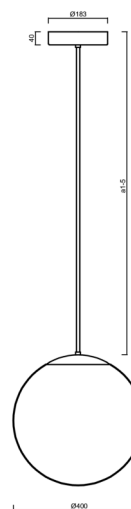

ISIS P3 PM HP

LED-5L08E850Z11/PM3/a4 NL 4K#

WWW.OSMONT.CZ

ISIS P3 PM HP

Kód produktu: ISI64608

Typ: LED-5L08E850Z11/PM3/a4 NL 4K#

Krátký popis svítidla: Nerez leštěné závěsné vysokovýkonné LED svítidlo ON/OFF a PMMA stínidlo. Tyčový závěs o délce 80 cm.

Technické

Typy svítidel	Klasické on/off
Typ montáže	závěsné - tyč
Materiál základny	nerez ocel
Materiál stínidla	lesklý polymethylmetakrylát
Barva základny	nerez leštěná
Barva stínidla	bílá
Držení stínidla	ocelový držák
Umístění montáže	strop
Šířka	400 mm
Délka	400 mm
Výška	400 mm
Průměr	Ø 400 mm
Délka závěsu	800 mm
Montážní otvor	3xØ5mm
Kabelový vstup	2xØ16mm
Energetická třída	D
Rázová pevnost	IK06
Provozní teplota	od -20°C do +30°C