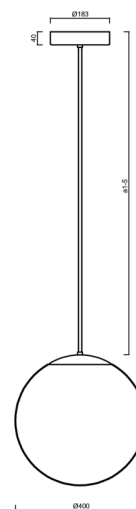

ISIS P3 PM HP

Kód produktu: ISI64607

Typ: LED-5L08E850Z11/PM3/a3 NL 4K#

Krátký popis svítidla: Nerez leštěné závěsné vysokovýkonné LED svítidlo ON/OFF a PMMA stínidlo. Tyčový závěs o délce 60 cm.

Technické

Typy svítidel	Klasické on/off
Typ montáže	závěsné - tyč
Materiál základny	nerez ocel
Materiál stínidla	lesklý polymethylmetakrylát
Barva základny	nerez leštěná
Barva stínidla	bílá
Držení stínidla	ocelový držák
Umístění montáže	strop
Šířka	400 mm
Délka	400 mm
Výška	400 mm
Průměr	ø 400 mm
Délka závěsu	600 mm
Montážní otvor	3xø5mm
Kabelový vstup	2xø16mm
Energetická třída	D
Rázová pevnost	IK06
Provozní teplota	od -20°C do +30°C

Elektrické

Příkon	52 W
Stupeň krytí	IP40
Objímka	LED modul
Svorkovnice	zacvakávací
Počet svítidel na jistič B10A	15 ks
Počet svítidel na jistič B16A	25 ks
Počet svítidel na jistič C10A	26 ks
Počet svítidel na jistič C16A	42 ks

Světelné

Světelný tok svítidla	7610 lm
Světelný tok zdroje	8650 lm
Měrný výkon	146 lm/W
Teplota	4000 K
Životnost LED L80/B10	100000 hod
CRI	Ra80
MacAdam	3
Fotobiologická bezpečnost svítidla dle EN 62471 (Blue light hazard)	Risk group 0

Eulum data pro výpočtové programy jsou k dispozici na www.osmont.cz.