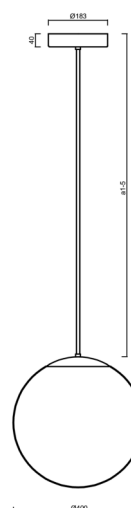

ISIS P3 PM HP

LED-5L08E850Z11/PM3/a1 C DALI 4K#

WWW.OSMONT.CZ

ISIS P3 PM HP

Kód produktu: ISI64590

Typ: LED-5L08E850Z11/PM3/a1 C DALI 4K#

Krátký popis svítidla: Černé závěsné vysokovýkonné LED svítidlo DALI a PMMA stínidlo. Tyčový závěs o délce 20 cm.

Technické

Typy svítidel	Stmívatelné
Typ montáže	závěsné - tyč
Materiál základny	ocel
Materiál stínidla	lesklý polymethylmetakrylát
Barva základny	černá Ral9005
Barva stínidla	bílá
Držení stínidla	ocelový držák
Umístění montáže	strop
Šířka	400 mm
Délka	400 mm
Výška	400 mm
Průměr	Ø 400 mm
Délka závěsu	200 mm
Montážní otvor	3xØ5mm
Kabelový vstup	2xØ16mm
Energetická třída	D
Rázová pevnost	IK06
Provozní teplota	od -20°C do +30°C