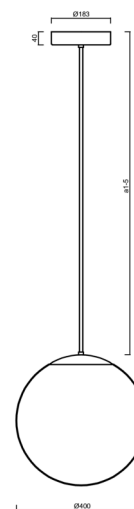

ISIS P3 PM HP

Kód produktu: ISI64586

Typ: LED-5L08E850Z11/PM3/a2 C 4K#

Krátký popis svítidla: Černé závěsné vysokovýkonné LED svítidlo ON/OFF a PMMA stínidlo. Tyčový závěs o délce 40 cm.

Technické

Typy svítidel	Klasické on/off
Typ montáže	závěsné - tyč
Materiál základny	ocel
Materiál stínidla	lesklý polymethylmetakrylát
Barva základny	černá Ral9005
Barva stínidla	bílá
Držení stínidla	ocelový držák
Umístění montáže	strop
Šířka	400 mm
Délka	400 mm
Výška	400 mm
Průměr	ø 400 mm
Délka závěsu	400 mm
Montážní otvor	3xø5mm
Kabelový vstup	2xø16mm
Energetická třída	D
Rázová pevnost	IK06
Provozní teplota	od -20°C do +30°C

Elektrické

Příkon	52 W
Stupeň krytí	IP40
Objímka	LED modul
Svorkovnice	zacvakávací
Počet svítidel na jistič B10A	15 ks
Počet svítidel na jistič B16A	25 ks
Počet svítidel na jistič C10A	26 ks
Počet svítidel na jistič C16A	42 ks

Světelné

Světelný tok svítidla	7610 lm
Světelný tok zdroje	8650 lm
Měrný výkon	146 lm/W
Teplota	4000 K
Životnost LED L80/B10	100000 hod
CRI	Ra80
MacAdam	3
Fotobiologická bezpečnost svítidla dle EN 62471 (Blue light hazard)	Risk group 0

Eulum data pro výpočtové programy jsou k dispozici na www.osmont.cz.