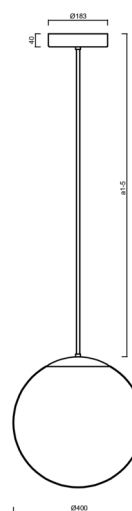

ISIS P3 PM HP

Kód produktu: ISI64575

Typ: LED-5L08E850Z11/PM3/a1 B 4K#

Krátký popis svítidla: Bílé závěsné vysokovýkonné LED svítidlo ON/OFF a PMMA stínidlo. Tyčový závěs o délce 20 cm.

Technické

Typy svítidel	Klasické on/off
Typ montáže	závěsné - tyč
Materiál základny	ocel
Materiál stínidla	lesklý polymethylmetakrylát
Barva základny	bílá Ral9003
Barva stínidla	bílá
Držení stínidla	ocelový držák
Umístění montáže	strop
Šířka	400 mm
Délka	400 mm
Výška	400 mm
Průměr	ø 400 mm
Délka závěsu	200 mm
Montážní otvor	3xø5mm
Kabelový vstup	2xø16mm
Energetická třída	D
Rázová pevnost	IK06
Provozní teplota	od -20°C do +30°C

Elektrické

Příkon	52 W
Stupeň krytí	IP40
Objímka	LED modul
Svorkovnice	zacvakávací
Počet svítidel na jistič B10A	15 ks
Počet svítidel na jistič B16A	25 ks
Počet svítidel na jistič C10A	26 ks
Počet svítidel na jistič C16A	42 ks

Světelné

Světelný tok svítidla	7610 lm
Světelný tok zdroje	8650 lm
Měrný výkon	146 lm/W
Teplota	4000 K
Životnost LED L80/B10	100000 hod
CRI	Ra80
MacAdam	3
Fotobiologická bezpečnost svítidla dle EN 62471 (Blue light hazard)	Risk group 0

Eulum data pro výpočtové programy jsou k dispozici na www.osmont.cz.