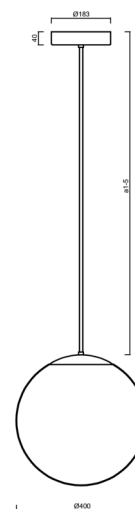

ISIS P3 PM HP

Kód produktu: ISI64089

Typ: LED-5L08E850Z11/PM3/a5 C 3K#

Krátký popis svítidla: Černé závěsné vysokovýkonné LED svítidlo ON/OFF a PMMA stínidlo. Tyčový závěs o délce 100 cm.

Technické

Typy svítidel	Klasické on/off
Typ montáže	závěsné - tyč
Materiál základny	ocel
Materiál stínidla	lesklý polymethylmetakrylát
Barva základny	černá Ral9005
Barva stínidla	bílá
Držení stínidla	ocelový držák
Umístění montáže	strop
Šířka	400 mm
Délka	400 mm
Výška	400 mm
Průměr	ø 400 mm
Délka závěsu	1000 mm
Montážní otvor	3xø5mm
Kabelový vstup	2xø16mm
Energetická třída	D
Rázová pevnost	IK06
Provozní teplota	od -20°C do +30°C

Elektrické

Příkon	52 W
Stupeň krytí	IP40
Objímka	LED modul
Svorkovnice	zacvakávací
Počet svítidel na jistič B10A	15 ks
Počet svítidel na jistič B16A	25 ks
Počet svítidel na jistič C10A	26 ks
Počet svítidel na jistič C16A	42 ks

Světelné

Světelný tok svítidla	7300 lm
Světelný tok zdroje	8290 lm
Měrný výkon	140 lm/W
Teplota	3000 K
Životnost LED L80/B10	100000 hod
CRI	Ra80
MacAdam	3
Fotobiologická bezpečnost svítidla dle EN 62471 (Blue light hazard)	Risk group 0

Eulum data pro výpočtové programy jsou k dispozici na www.osmont.cz.