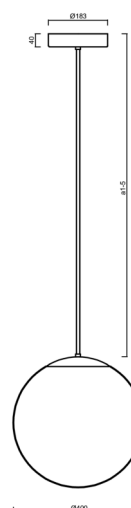

ISIS P3 PM HP

Kód produktu: ISI64088

Typ: LED-5L08E850Z11/PM3/a4 C 3K#

Krátký popis svítidla: Černé závěsné vysokovýkonné LED svítidlo ON/OFF a PMMA stínidlo. Tyčový závěs o délce 80 cm.

Technické

Typy svítidel	Klasické on/off
Typ montáže	závěsné - tyč
Materiál základny	ocel
Materiál stínidla	lesklý polymethylmetakrylát
Barva základny	černá Ral9005
Barva stínidla	bílá
Držení stínidla	ocelový držák
Umístění montáže	strop
Šířka	400 mm
Délka	400 mm
Výška	400 mm
Průměr	ø 400 mm
Délka závěsu	800 mm
Montážní otvor	3xø5mm
Kabelový vstup	2xø16mm
Energetická třída	D
Rázová pevnost	IK06
Provozní teplota	od -20°C do +30°C

Elektrické

Příkon	52 W
Stupeň krytí	IP40
Objímka	LED modul
Svorkovnice	zacvakávací
Počet svítidel na jistič B10A	15 ks
Počet svítidel na jistič B16A	25 ks
Počet svítidel na jistič C10A	26 ks
Počet svítidel na jistič C16A	42 ks

Světelné

Světelný tok svítidla	7300 lm
Světelný tok zdroje	8290 lm
Měrný výkon	140 lm/W
Teplota	3000 K
Životnost LED L80/B10	100000 hod
CRI	Ra80
MacAdam	3
Fotobiologická bezpečnost svítidla dle EN 62471 (Blue light hazard)	Risk group 0

Eulum data pro výpočtové programy jsou k dispozici na www.osmont.cz.