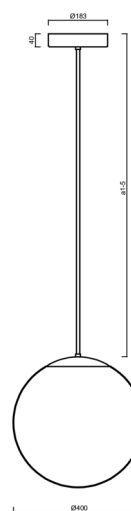

ISIS P3 PM HP

Kód produktu: ISI64087

Typ: LED-5L08E850Z11/PM3/a3 C 3K#

Krátký popis svítidla: Černé závěsné vysokovýkonné LED svítidlo ON/OFF a PMMA stínidlo. Tyčový závěs o délce 60 cm.

Technické

Typy svítidel	Klasické on/off
Typ montáže	závěsné - tyč
Materiál základny	ocel
Materiál stínidla	lesklý polymethylmetakrylát
Barva základny	černá Ral9005
Barva stínidla	bílá
Držení stínidla	ocelový držák
Umístění montáže	strop
Šířka	400 mm
Délka	400 mm
Výška	400 mm
Průměr	ø 400 mm
Délka závěsu	600 mm
Montážní otvor	3xø5mm
Kabelový vstup	2xø16mm
Energetická třída	D
Rázová pevnost	IK06
Provozní teplota	od -20°C do +30°C

Elektrické

Příkon	52 W
Stupeň krytí	IP40
Objímka	LED modul
Svorkovnice	zacvakávací
Počet svítidel na jistič B10A	15 ks
Počet svítidel na jistič B16A	25 ks
Počet svítidel na jistič C10A	26 ks
Počet svítidel na jistič C16A	42 ks

Světelné

Světelný tok svítidla	7300 lm
Světelný tok zdroje	8290 lm
Měrný výkon	140 lm/W
Teplota	3000 K
Životnost LED L80/B10	100000 hod
CRI	Ra80
MacAdam	3
Fotobiologická bezpečnost svítidla dle EN 62471 (Blue light hazard)	Risk group 0

Eulum data pro výpočtové programy jsou k dispozici na www.osmont.cz.