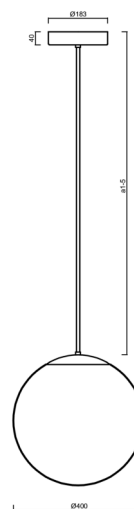

ISIS P3 PM HP

Kód produktu: ISI64076

Typ: LED-5L08E850Z11/PM3/a2 B 3K#

Krátký popis svítidla: Bílé závěsné vysokovýkonné LED svítidlo ON/OFF a PMMA stínidlo. Tyčový závěs o délce 40 cm.

Technické

Typy svítidel	Klasické on/off
Typ montáže	závěsné - tyč
Materiál základny	ocel
Materiál stínidla	lesklý polymethylmetakrylát
Barva základny	bílá Ral9003
Barva stínidla	bílá
Držení stínidla	ocelový držák
Umístění montáže	strop
Šířka	400 mm
Délka	400 mm
Výška	400 mm
Průměr	ø 400 mm
Délka závěsu	400 mm
Montážní otvor	3xø5mm
Kabelový vstup	2xø16mm
Energetická třída	D
Rázová pevnost	IK06
Provozní teplota	od -20°C do +30°C

Elektrické

Příkon	52 W
Stupeň krytí	IP40
Objímka	LED modul
Svorkovnice	zacvakávací
Počet svítidel na jistič B10A	15 ks
Počet svítidel na jistič B16A	25 ks
Počet svítidel na jistič C10A	26 ks
Počet svítidel na jistič C16A	42 ks

Světelné

Světelný tok svítidla	7300 lm
Světelný tok zdroje	8290 lm
Měrný výkon	140 lm/W
Teplota	3000 K
Životnost LED L80/B10	100000 hod
CRI	Ra80
MacAdam	3
Fotobiologická bezpečnost svítidla dle EN 62471 (Blue light hazard)	Risk group 0

Eulum data pro výpočtové programy jsou k dispozici na www.osmont.cz.