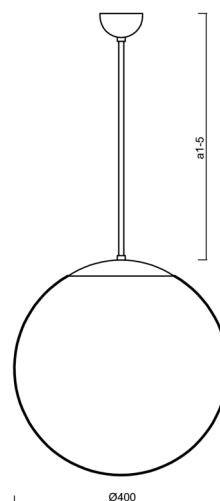

ISIS P3 PM

Kód produktu: ISI63974

Typ: LED-5L06E600Z11/PM3/a5/NK1W NB 4K#

Krátký popis svítidla: Nerez broušené závěsné LED svítidlo nouzové kombinované a PMMA stínidlo.

Technické

Typy svítidel	Nouzové kombinované
Typ montáže	závěsné - tyč
Materiál základny	nerez ocel
Materiál stínidla	lesklý polymethylmetakrylát
Barva základny	nerez broušená
Barva stínidla	bílá
Držení stínidla	ocelový držák
Umístění montáže	strop
Šířka	400 mm
Délka	400 mm
Výška	400 mm
Průměr	ø 400 mm
Délka závěsu	1000 mm
Montážní otvor	none
Kabelový vstup	není
Energetická třída	D
Rázová pevnost	IK06
Provozní teplota	od 0°C do +30°C

Elektrické

Příkon	27 W
Stupeň krytí	IP40
Objímka	LED modul
Typ baterií	LiFePO4
Čas nouze	1 hod
Svorkovnice	není
Počet svítidel na jistič B10A	23 ks
Počet svítidel na jistič B16A	36 ks
Počet svítidel na jistič C10A	40 ks
Počet svítidel na jistič C16A	64 ks

Světelné

Světelný tok svítidla	4070 lm
Světelný tok zdroje	4630 lm
Světelný tok zdroje v nouzovém režimu	170 lm
Měrný výkon	150 lm/W
Teplota	4000 K
Životnost LED L80/B10	100000 hod
CRI	Ra80
MacAdam	3
Fotobiologická bezpečnost svítidla dle EN 62471 (Blue light hazard)	Risk group 0

Eulum data pro výpočtové programy jsou k dispozici na