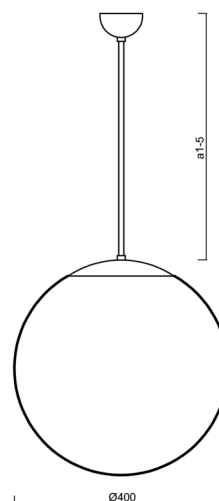

ISIS P3 PM

Kód produktu: ISI63971

Typ: LED-5L06E600Z11/PM3/a2/NK1W NB 4K#

Krátký popis svítidla: Nerez broušené závěsné LED svítidlo nouzové kombinované a PMMA stínidlo.

Technické

Typy svítidel	Nouzové kombinované
Typ montáže	závěsné - tyč
Materiál základny	nerez ocel
Materiál stínidla	lesklý polymethylmetakrylát
Barva základny	nerez broušená
Barva stínidla	bílá
Držení stínidla	ocelový držák
Umístění montáže	strop
Šířka	400 mm
Délka	400 mm
Výška	400 mm
Průměr	ø 400 mm
Délka závěsu	400 mm
Montážní otvor	none
Kabelový vstup	není
Energetická třída	D
Rázová pevnost	IK06
Provozní teplota	od 0°C do +30°C

Elektrické

Příkon	27 W
Stupeň krytí	IP40
Objemka	LED modul
Typ baterií	LiFePO4
Čas nouze	1 hod
Svorkovnice	není
Počet svítidel na jistič B10A	23 ks
Počet svítidel na jistič B16A	36 ks
Počet svítidel na jistič C10A	40 ks
Počet svítidel na jistič C16A	64 ks

Světelné

Světelný tok svítidla	4070 lm
Světelný tok zdroje	4630 lm
Světelný tok zdroje v nouzovém režimu	170 lm
Měrný výkon	150 lm/W
Teplota	4000 K
Životnost LED L80/B10	100000 hod
CRI	Ra80
MacAdam	3
Fotobiologická bezpečnost svítidla dle EN 62471 (Blue light hazard)	Risk group 0

Eulum data pro výpočtové programy jsou k dispozici na