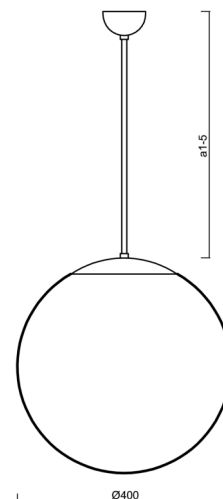

ISIS P3 PM

Kód produktu: ISI63969

Typ: LED-5L06E600Z11/PM3/a5 NB DALI 4K#

Krátký popis svítidla: Nerez broušené závěsné LED svítidlo DALI a PMMA stínidlo. Tyčový závěs o délce 100 cm.

Technické

Typy svítidel	Stmívatelné
Typ montáže	závěsné - tyč
Materiál základny	nerez ocel
Materiál stínidla	lesklý polymethylmetakrylát
Barva základny	nerez broušená
Barva stínidla	bílá
Držení stínidla	ocelový držák
Umístění montáže	strop
Šířka	400 mm
Délka	400 mm
Výška	400 mm
Průměr	ø 400 mm
Délka závěsu	1000 mm
Montážní otvor	není
Kabelový vstup	není
Energetická třída	D
Rázová pevnost	IK06
Provozní teplota	od -20°C do +30°C

Elektrické

Příkon	27 W
Stupeň krytí	IP40
Objímka	LED modul
Svorkovnice	není
Počet svítidel na jistič B10A	31 ks
Počet svítidel na jistič B16A	50 ks
Počet svítidel na jistič C10A	52 ks
Počet svítidel na jistič C16A	85 ks

Světelné

Světelný tok svítidla	4070 lm
Světelný tok zdroje	4630 lm
Měrný výkon	150 lm/W
Teplota	4000 K
Životnost LED L80/B10	100000 hod
CRI	Ra80
MacAdam	3
Fotobiologická bezpečnost svítidla dle EN 62471 (Blue light hazard)	Risk group 0

Eulum data pro výpočtové programy jsou k dispozici na www.osmont.cz.