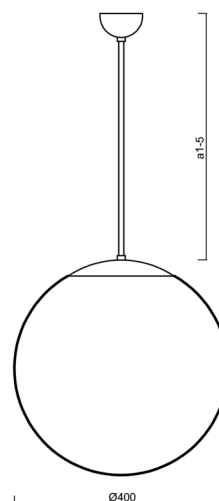

ISIS P3 PM

Kód produktu: ISI63966

Typ: LED-5L06E600Z11/PM3/a2 NB DALI 4K#

Krátký popis svítidla: Nerez broušené závěsné LED svítidlo DALI a PMMA stínidlo.

Technické

Typy svítidel	Stmívatelné
Typ montáže	závěsné - tyč
Materiál základny	nerez ocel
Materiál stínidla	lesklý polymethylmetakrylát
Barva základny	nerez broušená
Barva stínidla	bílá
Držení stínidla	ocelový držák
Umístění montáže	strop
Šířka	400 mm
Délka	400 mm
Výška	400 mm
Průměr	ø 400 mm
Délka závěsu	400 mm
Montážní otvor	none
Kabelový vstup	není
Energetická třída	D
Rázová pevnost	IK06
Provozní teplota	od -20°C do +30°C

Elektrické

Příkon	27 W
Stupeň krytí	IP40
Objímka	LED modul
Svorkovnice	není
Počet svítidel na jistič B10A	31 ks
Počet svítidel na jistič B16A	50 ks
Počet svítidel na jistič C10A	52 ks
Počet svítidel na jistič C16A	85 ks

Světelné

Světelný tok svítidla	4070 lm
Světelný tok zdroje	4630 lm
Měrný výkon	150 lm/W
Teplota	4000 K
Životnost LED L80/B10	100000 hod
CRI	Ra80
MacAdam	3
Fotobiologická bezpečnost svítidla dle EN 62471 (Blue light hazard)	Risk group 0

Eulum data pro výpočtové programy jsou k dispozici na www.osmont.cz.