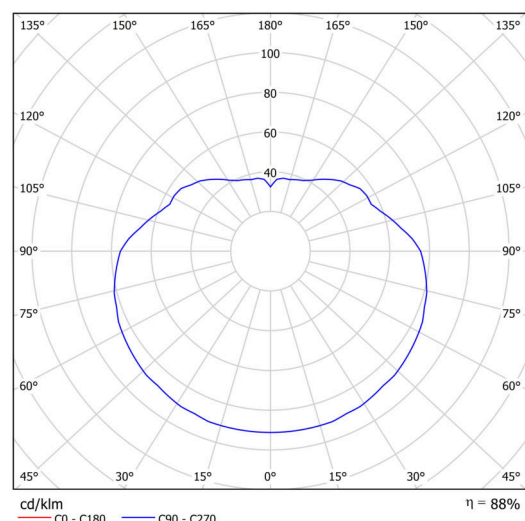

Světelné

Světelný tok svítidla	4070 lm
Světelný tok zdroje	4630 lm
Měrný výkon	150 lm/W
Teplota	4000 K
Životnost LED L80/B10	100000 hod
CRI	Ra80
MacAdam	3
Fotobiologická bezpečnost svítidla dle EN 62471 (Blue light hazard)	Risk group 0