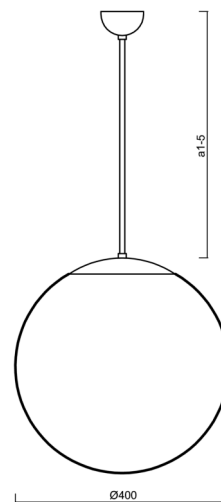

ISIS P3 PM

Kód produktu: ISI63958

Typ: LED-5L06E600Z11/PM3/a4/NK1W NL 4K#

Krátký popis svítidla: Nerez leštěné závěsné LED svítidlo nouzové kombinované a PMMA stínidlo.

Technické

Typy svítidel	Nouzové kombinované
Typ montáže	závěsné - tyč
Materiál základny	nerez ocel
Materiál stínidla	lesklý polymethylmetakrylát
Barva základny	nerez leštěná
Barva stínidla	bílá
Držení stínidla	ocelový držák
Umístění montáže	strop
Šířka	400 mm
Délka	400 mm
Výška	400 mm
Průměr	ø 400 mm
Délka závěsu	800 mm
Montážní otvor	none
Kabelový vstup	není
Energetická třída	D
Rázová pevnost	IK06
Provozní teplota	od 0°C do +30°C

Elektrické

Příkon	27 W
Stupeň krytí	IP40
Objímka	LED modul
Typ baterií	LiFePO4
Čas nouze	1 hod
Svorkovnice	není
Počet svítidel na jistič B10A	23 ks
Počet svítidel na jistič B16A	36 ks
Počet svítidel na jistič C10A	40 ks
Počet svítidel na jistič C16A	64 ks

Světelné

Světelný tok svítidla	4070 lm
Světelný tok zdroje	4630 lm
Světelný tok zdroje v nouzovém režimu	170 lm
Měrný výkon	150 lm/W
Teplota	4000 K
Životnost LED L80/B10	100000 hod
CRI	Ra80
MacAdam	3
Fotobiologická bezpečnost svítidla dle EN 62471 (Blue light hazard)	Risk group 0

Eulum data pro výpočtové programy jsou k dispozici na