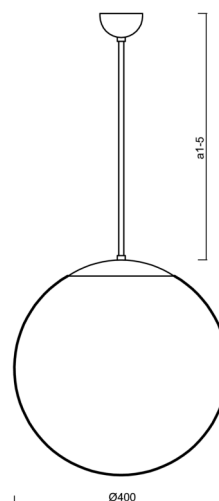

ISIS P3 PM

Kód produktu: ISI63955

Typ: LED-5L06E600Z11/PM3/a1/NK1W NL 4K#

Krátký popis svítidla: Nerez leštěné závěsné LED svítidlo nouzové kombinované a PMMA stínidlo. Tyčový závěs o délce 20 cm.

Technické

Typy svítidel	Nouzové kombinované
Typ montáže	závěsné - tyč
Materiál základny	nerez ocel
Materiál stínidla	lesklý polymethylmetakrylát
Barva základny	nerez leštěná
Barva stínidla	bílá
Držení stínidla	ocelový držák
Umístění montáže	strop
Šířka	400 mm
Délka	400 mm
Výška	400 mm
Průměr	ø 400 mm
Délka závěsu	200 mm
Montážní otvor	není
Kabelový vstup	není
Energetická třída	D
Rázová pevnost	IK06
Provozní teplota	od 0°C do +30°C

Elektrické

Příkon	27 W
Stupeň krytí	IP40
Objímka	LED modul
Typ baterií	LiFePO4
Čas nouze	1 hod
SELFTEST	ne
Svorkovnice	není
Počet svítidel na jistič B10A	23 ks
Počet svítidel na jistič B16A	36 ks
Počet svítidel na jistič C10A	40 ks
Počet svítidel na jistič C16A	64 ks

Světelné

Světelný tok svítidla	4070 lm
Světelný tok zdroje	4630 lm
Světelný tok zdroje v nouzovém režimu	170 lm
Měrný výkon	150 lm/W
Teplota	4000 K
Životnost LED L80/B10	100000 hod
CRI	Ra80
MacAdam	3
Fotobiologická bezpečnost svítidla dle EN 62471 (Blue light hazard)	Risk group 0