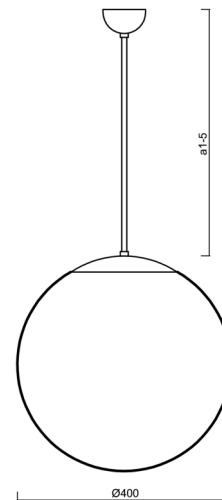

ISIS P3 PM

LED-5L06E600Z11/PM3/a4 NL DALI 4K#

WWW.OSMONT.CZ

ISIS P3 PM

Kód produktu: ISI63953

Typ: LED-5L06E600Z11/PM3/a4 NL DALI 4K#

Krátký popis svítidla: Nerez leštěné závěsné LED svítidlo DALI a PMMA stínidlo.

Technické

Typy svítidel	Stmívatelné
Typ montáže	závěsné - tyč
Materiál základny	nerez ocel
Materiál stínidla	lesklý polymethylmetakrylát
Barva základny	nerez leštěná
Barva stínidla	bílá
Držení stínidla	ocelový držák
Umístění montáže	strop
Šířka	400 mm
Délka	400 mm
Výška	400 mm
Průměr	ø 400 mm
Délka závěsu	800 mm
Montážní otvor	none
Kabelový vstup	není
Energetická třída	D
Rázová pevnost	IK06
Provozní teplota	od -20°C do +30°C