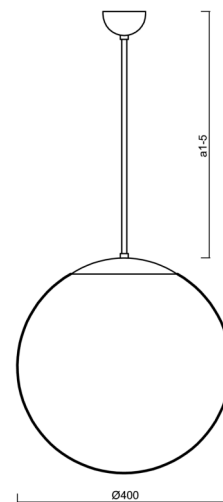

ISIS P3 PM

LED-5L06E600Z11/PM3/a2 NL DALI 4K#

WWW.OSMONT.CZ

ISIS P3 PM

Kód produktu: ISI63951

Typ: LED-5L06E600Z11/PM3/a2 NL DALI 4K#

Krátký popis svítidla: Nerez leštěné závěsné LED svítidlo DALI a PMMA stínidlo.

Technické

Typy svítidel	Stmívatelné
Typ montáže	závěsné - tyč
Materiál základny	nerez ocel
Materiál stínidla	lesklý polymethylmetakrylát
Barva základny	nerez leštěná
Barva stínidla	bílá
Držení stínidla	ocelový držák
Umístění montáže	strop
Šířka	400 mm
Délka	400 mm
Výška	400 mm
Průměr	ø 400 mm
Délka závěsu	400 mm
Montážní otvor	none
Kabelový vstup	není
Energetická třída	D
Rázová pevnost	IK06
Provozní teplota	od -20°C do +30°C