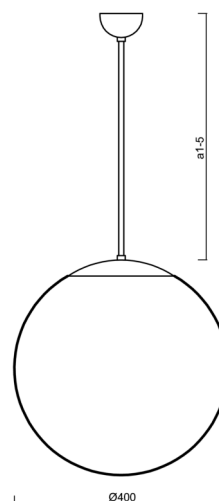

ISIS P3 PM

Kód produktu: ISI63950

Typ: LED-5L06E600Z11/PM3/a1 NL DALI 4K#

Krátký popis svítidla: Nerez leštěné závěsné LED svítidlo DALI a PMMA stínidlo.

Technické

Typy svítidel	Stmívatelné
Typ montáže	závěsné - tyč
Materiál základny	nerez ocel
Materiál stínidla	lesklý polymethylmetakrylát
Barva základny	nerez leštěná
Barva stínidla	bílá
Držení stínidla	ocelový držák
Umístění montáže	strop
Šířka	400 mm
Délka	400 mm
Výška	400 mm
Průměr	ø 400 mm
Délka závěsu	200 mm
Montážní otvor	none
Kabelový vstup	není
Energetická třída	D
Rázová pevnost	IK06
Provozní teplota	od -20°C do +30°C

Elektrické

Příkon	27 W
Stupeň krytí	IP40
Objímka	LED modul
Svorkovnice	není
Počet svítidel na jistič B10A	31 ks
Počet svítidel na jistič B16A	50 ks
Počet svítidel na jistič C10A	52 ks
Počet svítidel na jistič C16A	85 ks

Světelné

Světelný tok svítidla	4070 lm
Světelný tok zdroje	4630 lm
Měrný výkon	150 lm/W
Teplota	4000 K
Životnost LED L80/B10	100000 hod
CRI	Ra80
MacAdam	3
Fotobiologická bezpečnost svítidla dle EN 62471 (Blue light hazard)	Risk group 0

Eulum data pro výpočtové programy jsou k dispozici na www.osmont.cz.