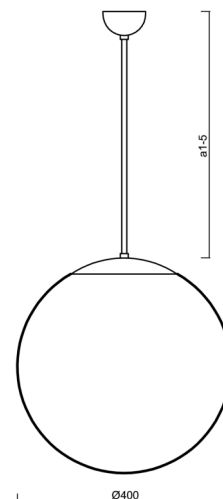

ISIS P3 PM

Kód produktu: ISI63946

Typ: LED-5L06E600Z11/PM3/a2 NL 4K#

Krátký popis svítidla: Nerez leštěné závěsné LED svítidlo ON/OFF a PMMA stínidlo.

Technické

Typy svítidel	Klasické on/off
Typ montáže	závěsné - tyč
Materiál základny	nerez ocel
Materiál stínidla	lesklý polymethylmetakrylát
Barva základny	nerez leštěná
Barva stínidla	bílá
Držení stínidla	ocelový držák
Umístění montáže	strop
Šířka	400 mm
Délka	400 mm
Výška	400 mm
Průměr	ø 400 mm
Délka závěsu	400 mm
Montážní otvor	none
Kabelový vstup	není
Energetická třída	D
Rázová pevnost	IK06
Provozní teplota	od -20°C do +30°C

Elektrické

Příkon	27 W
Stupeň krytí	IP40
Objímka	LED modul
Svorkovnice	není
Počet svítidel na jistič B10A	31 ks
Počet svítidel na jistič B16A	50 ks
Počet svítidel na jistič C10A	52 ks
Počet svítidel na jistič C16A	85 ks

Světelné

Světelný tok svítidla	4070 lm
Světelný tok zdroje	4630 lm
Měrný výkon	150 lm/W
Teplota	4000 K
Životnost LED L80/B10	100000 hod
CRI	Ra80
MacAdam	3
Fotobiologická bezpečnost svítidla dle EN 62471 (Blue light hazard)	Risk group 0

Eulum data pro výpočtové programy jsou k dispozici na www.osmont.cz.