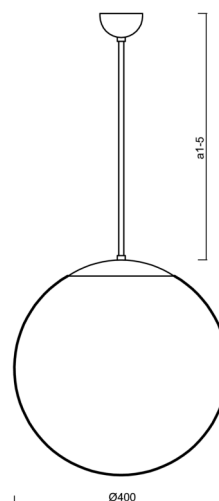

ISIS P3 PM

Kód produktu: ISI63943

Typ: LED-5L06E600Z11/PM3/a4/NK1W MS 4K#

Krátký popis svítidla: Mosazné závěsné LED svítidlo nouzové kombinované a PMMA stínidlo.

Technické

Typy svítidel	Nouzové kombinované
Typ montáže	závěsné - tyč
Materiál základny	Mosaz
Materiál stínidla	lesklý polymethylmetakrylát
Barva základny	mosaz leštěná
Barva stínidla	bílá
Držení stínidla	ocelový držák
Umístění montáže	strop
Šířka	400 mm
Délka	400 mm
Výška	400 mm
Průměr	ø 400 mm
Délka závěsu	800 mm
Montážní otvor	none
Kabelový vstup	není
Energetická třída	D
Rázová pevnost	IK06
Provozní teplota	od 0°C do +30°C

Elektrické

Příkon	27 W
Stupeň krytí	IP40
Objímka	LED modul
Typ baterií	LiFePO4
Čas nouze	1 hod
Svorkovnice	není
Počet svítidel na jistič B10A	23 ks
Počet svítidel na jistič B16A	36 ks
Počet svítidel na jistič C10A	40 ks
Počet svítidel na jistič C16A	64 ks

Světelné

Světelný tok svítidla	4070 lm
Světelný tok zdroje	4630 lm
Světelný tok zdroje v nouzovém režimu	170 lm
Měrný výkon	150 lm/W
Teplota	4000 K
Životnost LED L80/B10	100000 hod
CRI	Ra80
MacAdam	3
Fotobiologická bezpečnost svítidla dle EN 62471 (Blue light hazard)	Risk group 0

Eulum data pro výpočtové programy jsou k dispozici na