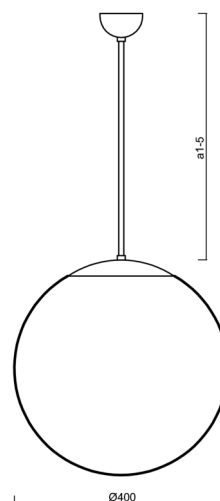

ISIS P3 PM

LED-5L06E600Z11/PM3/a3/NK1W MS 4K#

WWW.OSMONT.CZ

ISIS P3 PM

Kód produktu: ISI63942

Typ: LED-5L06E600Z11/PM3/a3/NK1W MS 4K#

Krátký popis svítidla: Mosazné závěsné LED svítidlo nouzové kombinované a PMMA stínidlo.

Technické

Typy svítidel	Nouzové kombinované
Typ montáže	závěsné - tyč
Materiál základny	Mosaz
Materiál stínidla	lesklý polymethylmetakrylát
Barva základny	mosaz leštěná
Barva stínidla	bílá
Držení stínidla	ocelový držák
Umístění montáže	strop
Šířka	400 mm
Délka	400 mm
Výška	400 mm
Průměr	ø 400 mm
Délka závěsu	600 mm
Montážní otvor	none
Kabelový vstup	není
Energetická třída	D
Rázová pevnost	IK06
Provozní teplota	od 0°C do +30°C