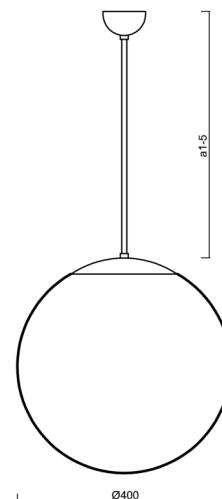

ISIS P3 PM

LED-5L06E600Z11/PM3/a5 MS DALI 4K#

WWW.OSMONT.CZ

ISIS P3 PM

Kód produktu: ISI63939

Typ: LED-5L06E600Z11/PM3/a5 MS DALI 4K#

Krátký popis svítidla: Mosazné závěsné LED svítidlo DALI a PMMA stínidlo.

Technické

Typy svítidel	Stmívatelné
Typ montáže	závěsné - tyč
Materiál základny	Mosaz
Materiál stínidla	lesklý polymethylmetakrylát
Barva základny	mosaz leštěná
Barva stínidla	bílá
Držení stínidla	ocelový držák
Umístění montáže	strop
Šířka	400 mm
Délka	400 mm
Výška	400 mm
Průměr	ø 400 mm
Délka závěsu	1000 mm
Montážní otvor	none
Kabelový vstup	není
Energetická třída	D
Rázová pevnost	IK06
Provozní teplota	od -20°C do +30°C