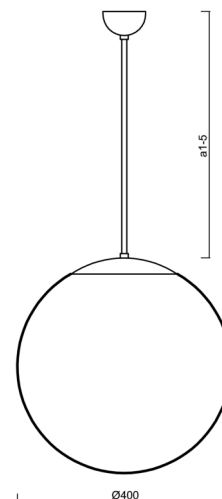

## Technické

Typy svítidel	Stmívatelné
Typ montáže	závěsné - tyč
Materiál základny	Mosaz
Materiál stínidla	lesklý polymethylmetakrylát
Barva základny	mosaz leštěná
Barva stínidla	bílá
Držení stínidla	ocelový držák
Umístění montáže	strop
Šířka	400 mm
Délka	400 mm
Výška	400 mm
Průměr	ø 400 mm
Délka závěsu	800 mm
Montážní otvor	none
Kabelový vstup	není
Energetická třída	D
Rázová pevnost	IK06
Provozní teplota	od -20°C do +30°C