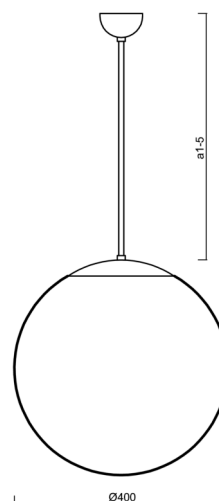

ISIS P3 PM

LED-5L06E600Z11/PM3/a3 MS DALI 4K#

WWW.OSMONT.CZ

ISIS P3 PM

Kód produktu: ISI63937

Typ: LED-5L06E600Z11/PM3/a3 MS DALI 4K#

Krátký popis svítidla: Mosazné závěsné LED svítidlo DALI a PMMA stínidlo.

Technické

Typy svítidel	Stmívatelné
Typ montáže	závěsné - tyč
Materiál základny	Mosaz
Materiál stínidla	lesklý polymethylmetakrylát
Barva základny	mosaz leštěná
Barva stínidla	bílá
Držení stínidla	ocelový držák
Umístění montáže	strop
Šířka	400 mm
Délka	400 mm
Výška	400 mm
Průměr	ø 400 mm
Délka závěsu	600 mm
Montážní otvor	none
Kabelový vstup	není
Energetická třída	D
Rázová pevnost	IK06
Provozní teplota	od -20°C do +30°C