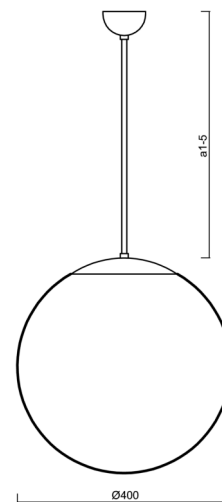

ISIS P3 PM

LED-5L06E600Z11/PM3/a1 MS DALI 4K#

WWW.OSMONT.CZ

ISIS P3 PM

Kód produktu: ISI63935

Typ: LED-5L06E600Z11/PM3/a1 MS DALI 4K#

Krátký popis svítidla: Mosazné závěsné LED svítidlo DALI a PMMA stínidlo.

Technické

Typy svítidel	Stmívatelné
Typ montáže	závěsné - tyč
Materiál základny	Mosaz
Materiál stínidla	lesklý polymethylmetakrylát
Barva základny	mosaz leštěná
Barva stínidla	bílá
Držení stínidla	ocelový držák
Umístění montáže	strop
Šířka	400 mm
Délka	400 mm
Výška	400 mm
Průměr	ø 400 mm
Délka závěsu	200 mm
Montážní otvor	none
Kabelový vstup	není
Energetická třída	D
Rázová pevnost	IK06
Provozní teplota	od -20°C do +30°C