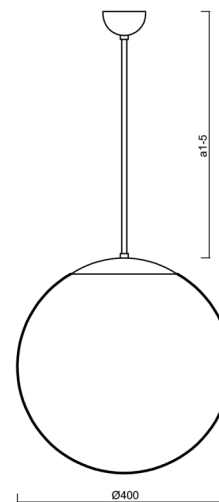

ISIS P3 PM

Kód produktu: ISI63924

Typ: LED-5L06E600Z11/PM3/a5 C DALI 4K#

Krátký popis svítidla: Černé závěsné LED svítidlo DALI a PMMA stínidlo.

Technické

Typy svítidel	Stmívatelné
Typ montáže	závěsné - tyč
Materiál základny	ocel
Materiál stínidla	lesklý polymethylmetakrylát
Barva základny	černá Ral9005
Barva stínidla	bílá
Držení stínidla	ocelový držák
Umístění montáže	strop
Šířka	400 mm
Délka	400 mm
Výška	400 mm
Průměr	ø 400 mm
Délka závěsu	1000 mm
Montážní otvor	none
Kabelový vstup	není
Energetická třída	D
Rázová pevnost	IK06
Provozní teplota	od -20°C do +30°C

Elektrické

Příkon	27 W
Stupeň krytí	IP40
Objímka	LED modul
Svorkovnice	není
Počet svítidel na jistič B10A	31 ks
Počet svítidel na jistič B16A	50 ks
Počet svítidel na jistič C10A	52 ks
Počet svítidel na jistič C16A	85 ks

Světelné

Světelný tok svítidla	4070 lm
Světelný tok zdroje	4630 lm
Měrný výkon	150 lm/W
Teplota	4000 K
Životnost LED L80/B10	100000 hod
CRI	Ra80
MacAdam	3
Fotobiologická bezpečnost svítidla dle EN 62471 (Blue light hazard)	Risk group 0

Eulum data pro výpočtové programy jsou k dispozici na www.osmont.cz.