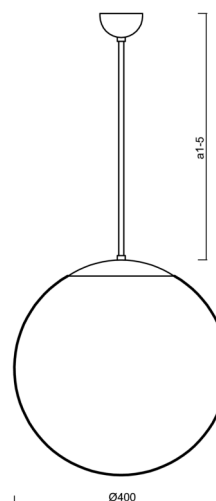

ISIS P3 PM

Kód produktu: ISI63923

Typ: LED-5L06E600Z11/PM3/a4 C DALI 4K#

Krátký popis svítidla: Černé závěsné LED svítidlo DALI a PMMA stínidlo.

Technické

Typy svítidel	Stmívatelné
Typ montáže	závěsné - tyč
Materiál základny	ocel
Materiál stínidla	lesklý polymethylmetakrylát
Barva základny	černá Ral9005
Barva stínidla	bílá
Držení stínidla	ocelový držák
Umístění montáže	strop
Šířka	400 mm
Délka	400 mm
Výška	400 mm
Průměr	ø 400 mm
Délka závěsu	800 mm
Montážní otvor	none
Kabelový vstup	není
Energetická třída	D
Rázová pevnost	IK06
Provozní teplota	od -20°C do +30°C

Elektrické

Příkon	27 W
Stupeň krytí	IP40
Objímka	LED modul
Svorkovnice	není
Počet svítidel na jistič B10A	31 ks
Počet svítidel na jistič B16A	50 ks
Počet svítidel na jistič C10A	52 ks
Počet svítidel na jistič C16A	85 ks

Světelné

Světelný tok svítidla	4070 lm
Světelný tok zdroje	4630 lm
Měrný výkon	150 lm/W
Teplota	4000 K
Životnost LED L80/B10	100000 hod
CRI	Ra80
MacAdam	3
Fotobiologická bezpečnost svítidla dle EN 62471 (Blue light hazard)	Risk group 0

Eulum data pro výpočtové programy jsou k dispozici na www.osmont.cz.