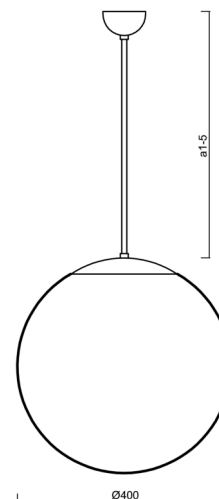

ISIS P3 PM

Kód produktu: ISI63922

Typ: LED-5L06E600Z11/PM3/a3 C DALI 4K#

Krátký popis svítidla: Černé závěsné LED svítidlo DALI a PMMA stínidlo.

Technické

Typy svítidel	Stmívatelné
Typ montáže	závěsné - tyč
Materiál základny	ocel
Materiál stínidla	lesklý polymethylmetakrylát
Barva základny	černá Ral9005
Barva stínidla	bílá
Držení stínidla	ocelový držák
Umístění montáže	strop
Šířka	400 mm
Délka	400 mm
Výška	400 mm
Průměr	ø 400 mm
Délka závěsu	600 mm
Montážní otvor	none
Kabelový vstup	není
Energetická třída	D
Rázová pevnost	IK06
Provozní teplota	od -20°C do +30°C

Elektrické

Příkon	27 W
Stupeň krytí	IP40
Objímka	LED modul
Svorkovnice	není
Počet svítidel na jistič B10A	31 ks
Počet svítidel na jistič B16A	50 ks
Počet svítidel na jistič C10A	52 ks
Počet svítidel na jistič C16A	85 ks

Světelné

Světelný tok svítidla	4070 lm
Světelný tok zdroje	4630 lm
Měrný výkon	150 lm/W
Teplota	4000 K
Životnost LED L80/B10	100000 hod
CRI	Ra80
MacAdam	3
Fotobiologická bezpečnost svítidla dle EN 62471 (Blue light hazard)	Risk group 0

Eulum data pro výpočtové programy jsou k dispozici na www.osmont.cz.