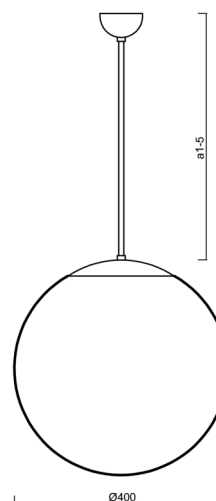

ISIS P3 PM

Kód produktu: ISI63921

Typ: LED-5L06E600Z11/PM3/a2 C DALI 4K#

Krátký popis svítidla: Černé závěsné LED svítidlo DALI a PMMA stínidlo.

Technické

Typy svítidel	Stmívatelné
Typ montáže	závěsné - tyč
Materiál základny	ocel
Materiál stínidla	lesklý polymethylmetakrylát
Barva základny	černá Ral9005
Barva stínidla	bílá
Držení stínidla	ocelový držák
Umístění montáže	strop
Šířka	400 mm
Délka	400 mm
Výška	400 mm
Průměr	ø 400 mm
Délka závěsu	400 mm
Montážní otvor	none
Kabelový vstup	není
Energetická třída	D
Rázová pevnost	IK06
Provozní teplota	od -20°C do +30°C

Elektrické

Příkon	27 W
Stupeň krytí	IP40
Objemka	LED modul
Svorkovnice	není
Počet svítidel na jistič B10A	31 ks
Počet svítidel na jistič B16A	50 ks
Počet svítidel na jistič C10A	52 ks
Počet svítidel na jistič C16A	85 ks

Světelné

Světelný tok svítidla	4070 lm
Světelný tok zdroje	4630 lm
Měrný výkon	150 lm/W
Teplota	4000 K
Životnost LED L80/B10	100000 hod
CRI	Ra80
MacAdam	3
Fotobiologická bezpečnost svítidla dle EN 62471 (Blue light hazard)	Risk group 0

Eulum data pro výpočtové programy jsou k dispozici na www.osmont.cz.