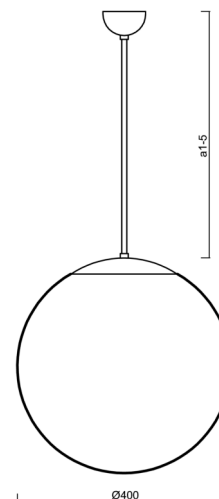

ISIS P3 PM

Kód produktu: ISI63920

Typ: LED-5L06E600Z11/PM3/a1 C DALI 4K#

Krátký popis svítidla: Černé závěsné LED svítidlo DALI a PMMA stínidlo.

Technické

Typy svítidel	Stmívatelné
Typ montáže	závěsné - tyč
Materiál základny	ocel
Materiál stínidla	lesklý polymethylmetakrylát
Barva základny	černá Ral9005
Barva stínidla	bílá
Držení stínidla	ocelový držák
Umístění montáže	strop
Šířka	400 mm
Délka	400 mm
Výška	400 mm
Průměr	ø 400 mm
Délka závěsu	200 mm
Montážní otvor	none
Kabelový vstup	není
Energetická třída	D
Rázová pevnost	IK06
Provozní teplota	od -20°C do +30°C

Elektrické

Příkon	27 W
Stupeň krytí	IP40
Objímka	LED modul
Svorkovnice	není
Počet svítidel na jistič B10A	31 ks
Počet svítidel na jistič B16A	50 ks
Počet svítidel na jistič C10A	52 ks
Počet svítidel na jistič C16A	85 ks

Světelné

Světelný tok svítidla	4070 lm
Světelný tok zdroje	4630 lm
Měrný výkon	150 lm/W
Teplota	4000 K
Životnost LED L80/B10	100000 hod
CRI	Ra80
MacAdam	3
Fotobiologická bezpečnost svítidla dle EN 62471 (Blue light hazard)	Risk group 0

Eulum data pro výpočtové programy jsou k dispozici na www.osmont.cz.