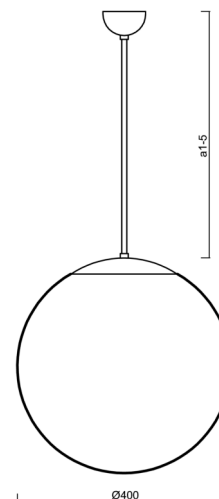

ISIS P3 PM

Kód produktu: ISI63915

Typ: LED-5L06E600Z11/PM3/a1 C 4K#

Krátký popis svítidla: Černé závěsné LED svítidlo ON/OFF a PMMA stínidlo. Tyčový závěs o délce 20 cm.

Technické

Typy svítidel	Klasické on/off
Typ montáže	závěsné - tyč
Materiál základny	ocel
Materiál stínidla	lesklý polymethylmetakrylát
Barva základny	černá Ral9005
Barva stínidla	bílá
Držení stínidla	ocelový držák
Umístění montáže	strop
Šířka	400 mm
Délka	400 mm
Výška	400 mm
Průměr	ø 400 mm
Délka závěsu	200 mm
Montážní otvor	není
Kabelový vstup	není
Energetická třída	D
Rázová pevnost	IK06
Provozní teplota	od -20°C do +30°C

Elektrické

Příkon	27 W
Stupeň krytí	IP40
Objímka	LED modul
Svorkovnice	není
Počet svítidel na jistič B10A	31 ks
Počet svítidel na jistič B16A	50 ks
Počet svítidel na jistič C10A	52 ks
Počet svítidel na jistič C16A	85 ks

Světelné

Světelný tok svítidla	4070 lm
Světelný tok zdroje	4630 lm
Měrný výkon	150 lm/W
Teplota	4000 K
Životnost LED L80/B10	100000 hod
CRI	Ra80
MacAdam	3
Fotobiologická bezpečnost svítidla dle EN 62471 (Blue light hazard)	Risk group 0

Eulum data pro výpočtové programy jsou k dispozici na www.osmont.cz.