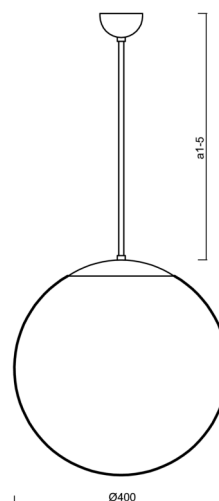

ISIS P3 PM

Kód produktu: ISI63910

Typ: LED-5L06E600Z11/PM3/a1/NK1W B 4K#

Krátký popis svítidla: Bílé závěsné LED svítidlo nouzové kombinované a PMMA stínidlo.

Technické

Typy svítidel	Nouzové kombinované
Typ montáže	závěsné - tyč
Materiál základny	ocel
Materiál stínidla	lesklý polymethylmetakrylát
Barva základny	bílá Ral9003
Barva stínidla	bílá
Držení stínidla	ocelový držák
Umístění montáže	strop
Šířka	400 mm
Délka	400 mm
Výška	400 mm
Průměr	ø 400 mm
Délka závěsu	200 mm
Montážní otvor	none
Kabelový vstup	není
Energetická třída	D
Rázová pevnost	IK06
Provozní teplota	od 0°C do +30°C

Elektrické

Příkon	27 W
Stupeň krytí	IP40
Objemka	LED modul
Typ baterií	LiFePO4
Čas nouze	1 hod
Svorkovnice	není
Počet svítidel na jistič B10A	23 ks
Počet svítidel na jistič B16A	36 ks
Počet svítidel na jistič C10A	40 ks
Počet svítidel na jistič C16A	64 ks

Světelné

Světelný tok svítidla	4070 lm
Světelný tok zdroje	4630 lm
Světelný tok zdroje v nouzovém režimu	170 lm
Měrný výkon	150 lm/W
Teplota	4000 K
Životnost LED L80/B10	100000 hod
CRI	Ra80
MacAdam	3
Fotobiologická bezpečnost svítidla dle EN 62471 (Blue light hazard)	Risk group 0

Eulum data pro výpočtové programy jsou k dispozici na