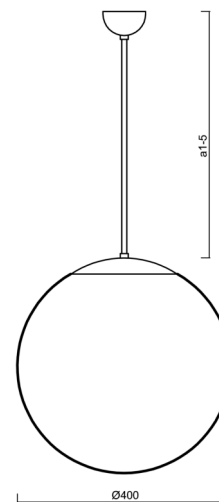

ISIS P3 PM

Kód produktu: ISI63475

Typ: Z11/PM3/a1 C HF*

Krátký popis svítidla: Černé závěsné žárovkové svítidlo sensorové a PMMA stínidlo.

Technické

Typy svítidel	Senzorové
Typ montáže	závěsné - tyč
Materiál základny	ocel
Materiál stínidla	lesklý polymethylmetakrylát
Barva základny	černá Ral9005
Barva stínidla	bílá
Držení stínidla	ocelový držák
Umístění montáže	strop
Šířka	400 mm
Délka	400 mm
Výška	400 mm
Průměr	ø 400 mm
Délka závěsu	200 mm
Montážní otvor	none
Kabelový vstup	není
Rázová pevnost	IK06
Provozní teplota	od -20°C do +30°C

Elektrické

Příkon	40 W
Stupeň krytí	IP40
Objímka	E27
Senzor	HF
Svorkovnice	není

Světelné

Fotobiologická bezpečnost svítidla dle EN 62471 (Blue light hazard)	Risk group 0

Eulum data pro výpočtové programy jsou k dispozici na www.osmont.cz.