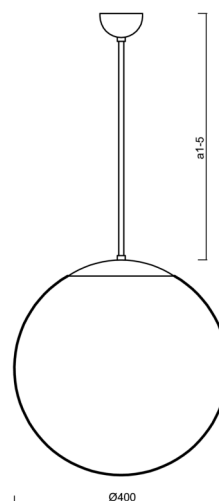

ISIS P3 PM

Kód produktu: ISI63473

Typ: LED-5L06E600Z11/PM3/a4/NK1W NB 3K#

Krátký popis svítidla: Nerez broušená závěsné LED svítidlo nouzové kombinované a PMMA stínidlo.

Technické

Typy svítidel	Nouzové kombinované
Typ montáže	závěsné - tyč
Materiál základny	nerez ocel
Materiál stínidla	lesklý polymethylmetakrylát
Barva základny	nerez broušená
Barva stínidla	bílá
Držení stínidla	ocelový držák
Umístění montáže	strop
Šířka	400 mm
Délka	400 mm
Výška	400 mm
Průměr	ø 400 mm
Délka závěsu	800 mm
Montážní otvor	none
Kabelový vstup	není
Energetická třída	D
Rázová pevnost	IK06
Provozní teplota	od 0°C do +30°C

Elektrické

Příkon	27 W
Stupeň krytí	IP40
Objemka	LED modul
Typ baterií	LiFePO4
Čas nouze	1 hod
Svorkovnice	není
Počet svítidel na jistič B10A	23 ks
Počet svítidel na jistič B16A	36 ks
Počet svítidel na jistič C10A	40 ks
Počet svítidel na jistič C16A	64 ks

Světelné

Světelný tok svítidla	3910 lm
Světelný tok zdroje	4440 lm
Světelný tok zdroje v nouzovém režimu	170 lm
Měrný výkon	144 lm/W
Teplota	3000 K
Životnost LED L80/B10	100000 hod
CRI	Ra80
MacAdam	3
Fotobiologická bezpečnost svítidla dle EN 62471 (Blue light hazard)	Risk group 0

Eulum data pro výpočtové programy jsou k dispozici na