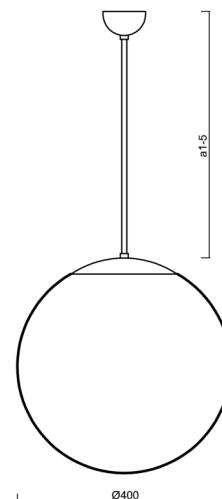

ISIS P3 PM

LED-5L06E600Z11/PM3/a4 NB DALI 3K#

WWW.OSMONT.CZ

ISIS P3 PM

Kód produktu: ISI63468

Typ: LED-5L06E600Z11/PM3/a4 NB DALI 3K#

Krátký popis svítidla: Nerez broušené závěsné LED svítidlo DALI a PMMA stínidlo.

Technické

Typy svítidel	Stmívatelné
Typ montáže	závěsné - tyč
Materiál základny	nerez ocel
Materiál stínidla	lesklý polymethylmetakrylát
Barva základny	nerez broušená
Barva stínidla	bílá
Držení stínidla	ocelový držák
Umístění montáže	strop
Šířka	400 mm
Délka	400 mm
Výška	400 mm
Průměr	ø 400 mm
Délka závěsu	800 mm
Montážní otvor	none
Kabelový vstup	není
Energetická třída	D
Rázová pevnost	IK06
Provozní teplota	od -20°C do +30°C