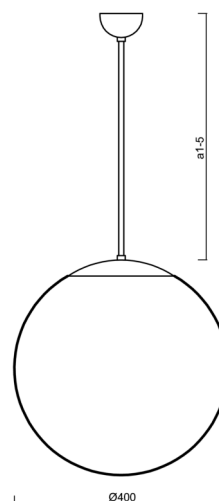

ISIS P3 PM

Kód produktu: ISI63464

Typ: LED-5L06E600Z11/PM3/a5 NB 3K#

Krátký popis svítidla: Nerez broušené závěsné LED svítidlo ON/OFF a PMMA stínidlo.

Technické

Typy svítidel	Klasické on/off
Typ montáže	závěsné - tyč
Materiál základny	nerez ocel
Materiál stínidla	lesklý polymethylmetakrylát
Barva základny	nerez broušená
Barva stínidla	bílá
Držení stínidla	ocelový držák
Umístění montáže	strop
Šířka	400 mm
Délka	400 mm
Výška	400 mm
Průměr	ø 400 mm
Délka závěsu	1000 mm
Montážní otvor	none
Kabelový vstup	není
Energetická třída	D
Rázová pevnost	IK06
Provozní teplota	od -20°C do +30°C

Elektrické

Příkon	27 W
Stupeň krytí	IP40
Objímka	LED modul
Svorkovnice	není
Počet svítidel na jistič B10A	31 ks
Počet svítidel na jistič B16A	50 ks
Počet svítidel na jistič C10A	52 ks
Počet svítidel na jistič C16A	85 ks

Světelné

Světelný tok svítidla	3910 lm
Světelný tok zdroje	4440 lm
Měrný výkon	144 lm/W
Teplota	3000 K
Životnost LED L80/B10	100000 hod
CRI	Ra80
MacAdam	3
Fotobiologická bezpečnost svítidla dle EN 62471 (Blue light hazard)	Risk group 0

Eulum data pro výpočtové programy jsou k dispozici na www.osmont.cz.