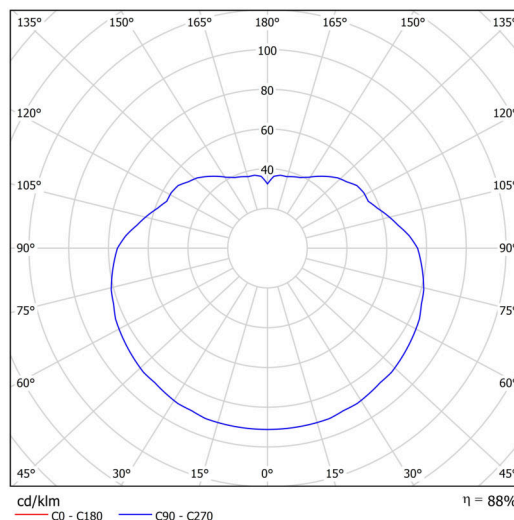

ISIS P3 PM

Kód produktu: ISI63464

Typ: LED-5L06E600Z11/PM3/a5 NB 3K#

Krátký popis svítidla: Nerez broušené závěsné LED svítidlo ON/OFF a PMMA stínidlo.

Technické

Typy svítidel	Klasické on/off
Typ montáže	závěsné - tyč
Materiál základny	nerez ocel
Materiál stínidla	lesklý polymethylmetakrylát
Barva základny	nerez broušená
Barva stínidla	bílá
Držení stínidla	ocelový držák
Umístění montáže	strop
Šířka	400 mm
Délka	400 mm
Výška	400 mm
Průměr	ø 400 mm
Délka závěsu	1000 mm
Montážní otvor	none
Kabelový vstup	není
Energetická třída	D
Rázová pevnost	IK06
Provozní teplota	od -20°C do +30°C

Elektrické

Příkon	27 W
Stupeň krytí	IP40
Objímka	LED modul
Svorkovnice	není
Počet svítidel na jistič B10A	31 ks
Počet svítidel na jistič B16A	50 ks
Počet svítidel na jistič C10A	52 ks
Počet svítidel na jistič C16A	85 ks

Světelné

Světelný tok svítidla	3910 lm
Světelný tok zdroje	4440 lm
Měrný výkon	144 lm/W
Teplota	3000 K
Životnost LED L80/B10	100000 hod
CRI	Ra80
MacAdam	3
Fotobiologická bezpečnost svítidla dle EN 62471 (Blue light hazard)	Risk group 0

Eulum data pro výpočtové programy jsou k dispozici na www.osmont.cz.