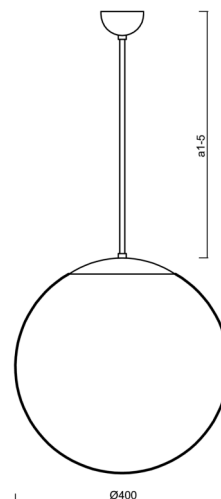

ISIS P3 PM

Kód produktu: ISI63462

Typ: LED-5L06E600Z11/PM3/a3 NB 3K#

Krátký popis svítidla: Nerez broušené závěsné LED svítidlo ON/OFF a PMMA stínidlo.

Technické

Typy svítidel	Klasické on/off
Typ montáže	závěsné - tyč
Materiál základny	nerez ocel
Materiál stínidla	lesklý polymethylmetakrylát
Barva základny	nerez broušená
Barva stínidla	bílá
Držení stínidla	ocelový držák
Umístění montáže	strop
Šířka	400 mm
Délka	400 mm
Výška	400 mm
Průměr	Ø 400 mm
Délka závěsu	600 mm
Montážní otvor	none
Kabelový vstup	není
Energetická třída	D
Rázová pevnost	IK06
Provozní teplota	od -20°C do +30°C

Elektrické

Příkon	27 W
Stupeň krytí	IP40
Objímka	LED modul
Svorkovnice	není
Počet svítidel na jistič B10A	31 ks
Počet svítidel na jistič B16A	50 ks
Počet svítidel na jistič C10A	52 ks
Počet svítidel na jistič C16A	85 ks

Světelné

Světelný tok svítidla	3910 lm
Světelný tok zdroje	4440 lm
Měrný výkon	144 lm/W
Teplota	3000 K
Životnost LED L80/B10	100000 hod
CRI	Ra80
MacAdam	3
Fotobiologická bezpečnost svítidla dle EN 62471 (Blue light hazard)	Risk group 0

Eulum data pro výpočtové programy jsou k dispozici na www.osmont.cz.