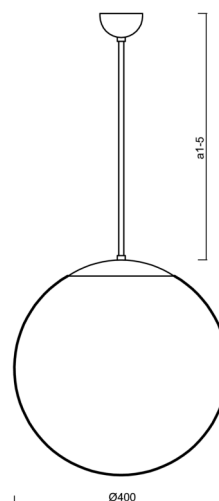

ISIS P3 PM

Kód produktu: ISI63459

Typ: LED-5L06E600Z11/PM3/a5/NK1W NL 3K#

Krátký popis svítidla: Nerez leštěné závěsné LED svítidlo nouzové kombinované a PMMA stínidlo.

Technické

Typy svítidel	Nouzové kombinované
Typ montáže	závěsné - tyč
Materiál základny	nerez ocel
Materiál stínidla	lesklý polymethylmetakrylát
Barva základny	nerez leštěná
Barva stínidla	bílá
Držení stínidla	ocelový držák
Umístění montáže	strop
Šířka	400 mm
Délka	400 mm
Výška	400 mm
Průměr	ø 400 mm
Délka závěsu	1000 mm
Montážní otvor	none
Kabelový vstup	není
Energetická třída	D
Rázová pevnost	IK06
Provozní teplota	od 0°C do +30°C

Elektrické

Příkon	27 W
Stupeň krytí	IP40
Objemka	LED modul
Typ baterií	LiFePO4
Čas nouze	1 hod
Svorkovnice	není
Počet svítidel na jistič B10A	23 ks
Počet svítidel na jistič B16A	36 ks
Počet svítidel na jistič C10A	40 ks
Počet svítidel na jistič C16A	64 ks

Světelné

Světelný tok svítidla	3910 lm
Světelný tok zdroje	4440 lm
Světelný tok zdroje v nouzovém režimu	170 lm
Měrný výkon	144 lm/W
Teplota	3000 K
Životnost LED L80/B10	100000 hod
CRI	Ra80
MacAdam	3
Fotobiologická bezpečnost svítidla dle EN 62471 (Blue light hazard)	Risk group 0

Eulum data pro výpočtové programy jsou k dispozici na