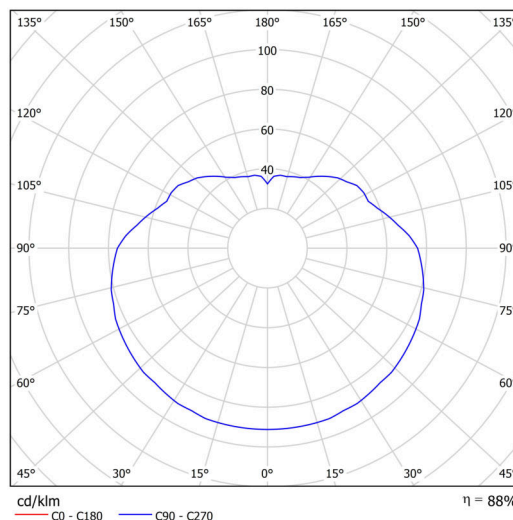

ISIS P3 PM

Kód produktu: ISI63453

Typ: LED-5L06E600Z11/PM3/a4 NL DALI 3K#

Krátký popis svítidla: Nerez leštěné závěsné LED svítidlo DALI a PMMA stínidlo.

Technické

Typy svítidel	Stmívatelné
Typ montáže	závěsné - tyč
Materiál základny	nerez ocel
Materiál stínidla	lesklý polymethylmetakrylát
Barva základny	nerez leštěná
Barva stínidla	bílá
Držení stínidla	ocelový držák
Umístění montáže	strop
Šířka	400 mm
Délka	400 mm
Výška	400 mm
Průměr	ø 400 mm
Délka závěsu	800 mm
Montážní otvor	none
Kabelový vstup	není
Energetická třída	D
Rázová pevnost	IK06
Provozní teplota	od -20°C do +30°C

Elektrické

Příkon	27 W
Stupeň krytí	IP40
Objemka	LED modul
Svorkovnice	není
Počet svítidel na jistič B10A	31 ks
Počet svítidel na jistič B16A	50 ks
Počet svítidel na jistič C10A	52 ks
Počet svítidel na jistič C16A	85 ks

Světelné

Světelný tok svítidla	3910 lm
Světelný tok zdroje	4440 lm
Měrný výkon	144 lm/W
Teplota	3000 K
Životnost LED L80/B10	100000 hod
CRI	Ra80
MacAdam	3
Fotobiologická bezpečnost svítidla dle EN 62471 (Blue light hazard)	Risk group 0

Eulum data pro výpočtové programy jsou k dispozici na www.osmont.cz.