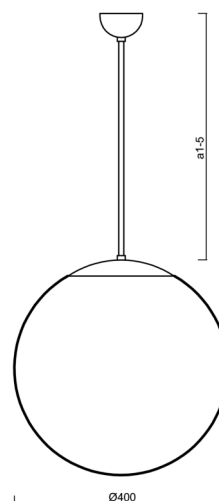

ISIS P3 PM

Kód produktu: ISI63453

Typ: LED-5L06E600Z11/PM3/a4 NL DALI 3K#

Krátký popis svítidla: Nerez leštěné závěsné LED svítidlo DALI a PMMA stínidlo.

Technické

Typy svítidel	Stmívatelné
Typ montáže	závěsné - tyč
Materiál základny	nerez ocel
Materiál stínidla	lesklý polymethylmetakrylát
Barva základny	nerez leštěná
Barva stínidla	bílá
Držení stínidla	ocelový držák
Umístění montáže	strop
Šířka	400 mm
Délka	400 mm
Výška	400 mm
Průměr	ø 400 mm
Délka závěsu	800 mm
Montážní otvor	none
Kabelový vstup	není
Energetická třída	D
Rázová pevnost	IK06
Provozní teplota	od -20°C do +30°C

Elektrické

Příkon	27 W
Stupeň krytí	IP40
Objemka	LED modul
Svorkovnice	není
Počet svítidel na jistič B10A	31 ks
Počet svítidel na jistič B16A	50 ks
Počet svítidel na jistič C10A	52 ks
Počet svítidel na jistič C16A	85 ks

Světelné

Světelný tok svítidla	3910 lm
Světelný tok zdroje	4440 lm
Měrný výkon	144 lm/W
Teplota	3000 K
Životnost LED L80/B10	100000 hod
CRI	Ra80
MacAdam	3
Fotobiologická bezpečnost svítidla dle EN 62471 (Blue light hazard)	Risk group 0

Eulum data pro výpočtové programy jsou k dispozici na www.osmont.cz.