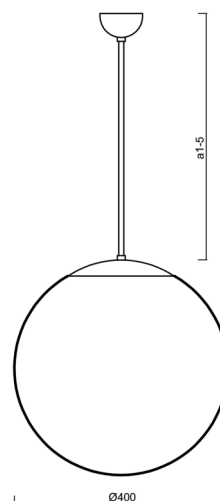

ISIS P3 PM

Kód produktu: ISI63448

Typ: LED-5L06E600Z11/PM3/a4 NL 3K#

Krátký popis svítidla: Nerez leštěné závěsné LED svítidlo ON/OFF a PMMA stínidlo.

Technické

Typy svítidel	Klasické on/off
Typ montáže	závěsné - tyč
Materiál základny	nerez ocel
Materiál stínidla	lesklý polymethylmetakrylát
Barva základny	nerez leštěná
Barva stínidla	bílá
Držení stínidla	ocelový držák
Umístění montáže	strop
Šířka	400 mm
Délka	400 mm
Výška	400 mm
Průměr	ø 400 mm
Délka závěsu	800 mm
Montážní otvor	none
Kabelový vstup	není
Energetická třída	D
Rázová pevnost	IK06
Provozní teplota	od -20°C do +30°C

Elektrické

Příkon	27 W
Stupeň krytí	IP40
Objímka	LED modul
Svorkovnice	není
Počet svítidel na jistič B10A	31 ks
Počet svítidel na jistič B16A	50 ks
Počet svítidel na jistič C10A	52 ks
Počet svítidel na jistič C16A	85 ks

Světelné

Světelný tok svítidla	3910 lm
Světelný tok zdroje	4440 lm
Měrný výkon	144 lm/W
Teplota	3000 K
Životnost LED L80/B10	100000 hod
CRI	Ra80
MacAdam	3
Fotobiologická bezpečnost svítidla dle EN 62471 (Blue light hazard)	Risk group 0

Eulum data pro výpočtové programy jsou k dispozici na www.osmont.cz.