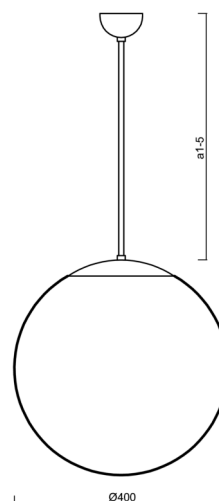

ISIS P3 PM

Kód produktu: ISI63446

Typ: LED-5L06E600Z11/PM3/a2 NL 3K#

Krátký popis svítidla: Nerez leštěné závěsné LED svítidlo ON/OFF a PMMA stínidlo.

Technické

Typy svítidel	Klasické on/off
Typ montáže	závěsné - tyč
Materiál základny	nerez ocel
Materiál stínidla	lesklý polymethylmetakrylát
Barva základny	nerez leštěná
Barva stínidla	bílá
Držení stínidla	ocelový držák
Umístění montáže	strop
Šířka	400 mm
Délka	400 mm
Výška	400 mm
Průměr	ø 400 mm
Délka závěsu	400 mm
Montážní otvor	none
Kabelový vstup	není
Energetická třída	D
Rázová pevnost	IK06
Provozní teplota	od -20°C do +30°C

Elektrické

Příkon	27 W
Stupeň krytí	IP40
Objímka	LED modul
Svorkovnice	není
Počet svítidel na jistič B10A	31 ks
Počet svítidel na jistič B16A	50 ks
Počet svítidel na jistič C10A	52 ks
Počet svítidel na jistič C16A	85 ks

Světelné

Světelný tok svítidla	3910 lm
Světelný tok zdroje	4440 lm
Měrný výkon	144 lm/W
Teplota	3000 K
Životnost LED L80/B10	100000 hod
CRI	Ra80
MacAdam	3
Fotobiologická bezpečnost svítidla dle EN 62471 (Blue light hazard)	Risk group 0

Eulum data pro výpočtové programy jsou k dispozici na www.osmont.cz.