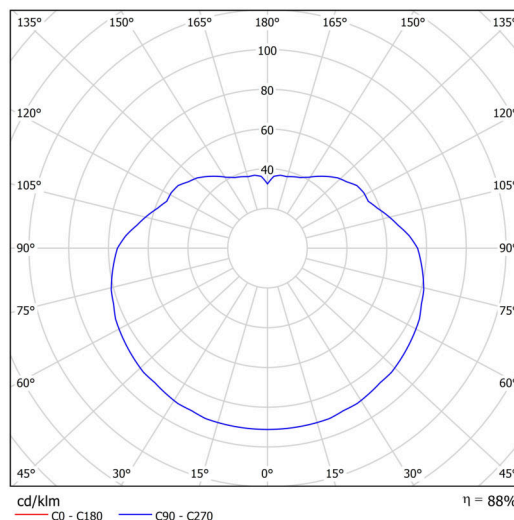

ISIS P3 PM

Kód produktu: ISI63446

Typ: LED-5L06E600Z11/PM3/a2 NL 3K#

Krátký popis svítidla: Nerez leštěné závěsné LED svítidlo ON/OFF a PMMA stínidlo.

Technické

Typy svítidel	Klasické on/off
Typ montáže	závěsné - tyč
Materiál základny	nerez ocel
Materiál stínidla	lesklý polymethylmetakrylát
Barva základny	nerez leštěná
Barva stínidla	bílá
Držení stínidla	ocelový držák
Umístění montáže	strop
Šířka	400 mm
Délka	400 mm
Výška	400 mm
Průměr	ø 400 mm
Délka závěsu	400 mm
Montážní otvor	none
Kabelový vstup	není
Energetická třída	D
Rázová pevnost	IK06
Provozní teplota	od -20°C do +30°C

Elektrické

Příkon	27 W
Stupeň krytí	IP40
Objímka	LED modul
Svorkovnice	není
Počet svítidel na jistič B10A	31 ks
Počet svítidel na jistič B16A	50 ks
Počet svítidel na jistič C10A	52 ks
Počet svítidel na jistič C16A	85 ks

Světelné

Světelný tok svítidla	3910 lm
Světelný tok zdroje	4440 lm
Měrný výkon	144 lm/W
Teplota	3000 K
Životnost LED L80/B10	100000 hod
CRI	Ra80
MacAdam	3
Fotobiologická bezpečnost svítidla dle EN 62471 (Blue light hazard)	Risk group 0

Eulum data pro výpočtové programy jsou k dispozici na www.osmont.cz.