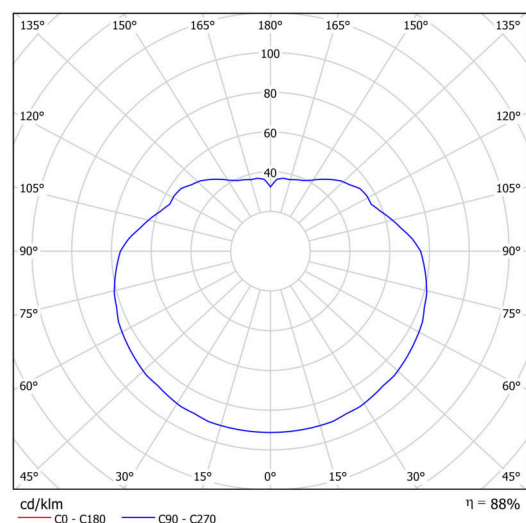

Světelné

Světelný tok svítidla	3910 lm
Světelný tok zdroje	4440 lm
Světelný tok zdroje v nouzovém režimu	170 lm
Měrný výkon	144 lm/W
Teplota	3000 K
Životnost LED L80/B10	100000 hod
CRI	Ra80
MacAdam	3
Fotobiologická bezpečnost svítidla dle EN 62471 (Blue light hazard)	Risk group 0