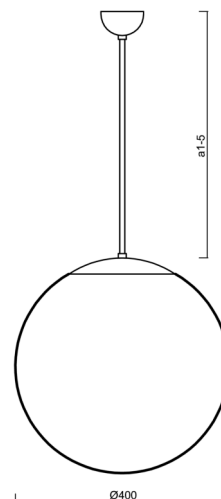

ISIS P3 PM

LED-5L06E600Z11/PM3/a4/NK1W MS 3K#

WWW.OSMONT.CZ

ISIS P3 PM

Kód produktu: ISI63443

Typ: LED-5L06E600Z11/PM3/a4/NK1W MS 3K#

Krátký popis svítidla: Mosazné závěsné LED svítidlo nouzové kombinované a PMMA stínidlo.

Technické

Typy svítidel	Nouzové kombinované
Typ montáže	závěsné - tyč
Materiál základny	Mosaz
Materiál stínidla	lesklý polymethylmetakrylát
Barva základny	mosaz leštěná
Barva stínidla	bílá
Držení stínidla	ocelový držák
Umístění montáže	strop
Šířka	400 mm
Délka	400 mm
Výška	400 mm
Průměr	ø 400 mm
Délka závěsu	800 mm
Montážní otvor	none
Kabelový vstup	není
Energetická třída	D
Rázová pevnost	IK06
Provozní teplota	od 0°C do +30°C