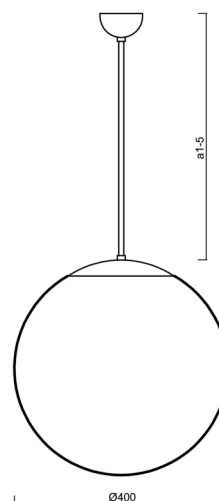

ISIS P3 PM

LED-5L06E600Z11/PM3/a3/NK1W MS 3K#

WWW.OSMONT.CZ

ISIS P3 PM

Kód produktu: ISI63442

Typ: LED-5L06E600Z11/PM3/a3/NK1W MS 3K#

Krátký popis svítidla: Mosazné závěsné LED svítidlo nouzové kombinované a PMMA stínidlo.

Technické

Typy svítidel	Nouzové kombinované
Typ montáže	závěsné - tyč
Materiál základny	Mosaz
Materiál stínidla	lesklý polymethylmetakrylát
Barva základny	mosaz leštěná
Barva stínidla	bílá
Držení stínidla	ocelový držák
Umístění montáže	strop
Šířka	400 mm
Délka	400 mm
Výška	400 mm
Průměr	ø 400 mm
Délka závěsu	600 mm
Montážní otvor	none
Kabelový vstup	není
Energetická třída	D
Rázová pevnost	IK06
Provozní teplota	od 0°C do +30°C