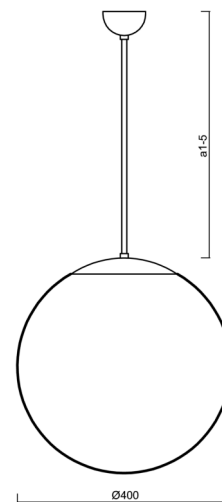

ISIS P3 PM

LED-5L06E600Z11/PM3/a3 MS DALI 3K#

WWW.OSMONT.CZ

ISIS P3 PM

Kód produktu: ISI63437

Typ: LED-5L06E600Z11/PM3/a3 MS DALI 3K#

Krátký popis svítidla: Mosazné závěsné LED svítidlo DALI a PMMA stínidlo.

Technické

Typy svítidel	Stmívatelné
Typ montáže	závěsné - tyč
Materiál základny	Mosaz
Materiál stínidla	lesklý polymethylmetakrylát
Barva základny	mosaz leštěná
Barva stínidla	bílá
Držení stínidla	ocelový držák
Umístění montáže	strop
Šířka	400 mm
Délka	400 mm
Výška	400 mm
Průměr	ø 400 mm
Délka závěsu	600 mm
Montážní otvor	none
Kabelový vstup	není
Energetická třída	D
Rázová pevnost	IK06
Provozní teplota	od -20°C do +30°C